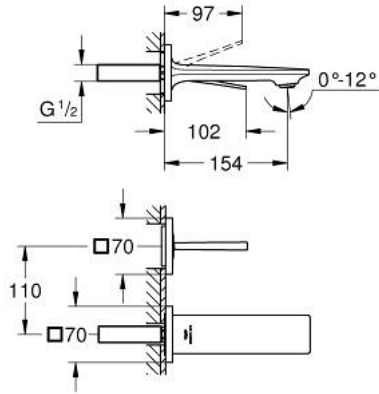

مقاس صغير ALLURE 19 309 GN2 حوض بفتحتين

وصف المنتج:

- اللون: brushed cool sunrise
- مثبت على الجدار
- trim set for Joystick mixer rough-in set 23 429 000
- قلب عصا التحكم GROHE FeatherControl
- طلاء GROHE LongLife
- تقنية GROHE EcoJoy لمياه أقل وتدفق ممتاز
- maximum flow rate (at 3 bar): 5 l/min
- GROHE AquaGuide adjustable slim air mousseur
- المسافة الوسطى 110 مم
- projection 154 mm
- without roughing-in set 23 429 (please order separately)

ALLURE 19 309 GN2 مقاس صغير

الآن - 2018 ويام, قطع الغيار

1: فلتر مياه (48449000 رقم الطلب.)

2: طقم تطويلة 25 ملم* (46901000 رقم الطلب.)

* إكسسوارات اختيارية*