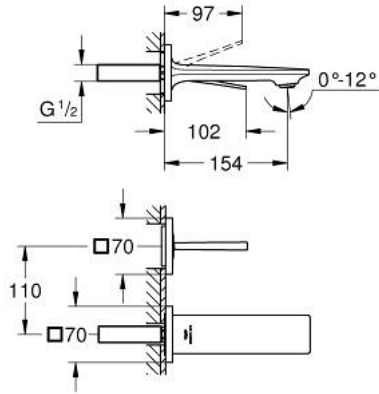

مقاس صغير ALLURE 19 309 GN2 خراط حوض بفتحتين

وصف المنتج:

- اللون: brushed cool sunrise
- مثبت على الجدار
- trim set for Joystick mixer rough-in set 23 429 000
- قلب عصا التحكم GROHE FeatherControl
- طلاء GROHE LongLife
- AquaCalibrator
- maximum flow rate (at 3 bar): 5 l/min
- GROHE AquaGuide adjustable slim air mousseur
- المسافة الوسطى 110 مم
- projection 154 mm
- without roughing-in set 23 429 (please order separately)

ALLURE 19 309 GN2 مقاس صغير

الآن - 2018 ويام, قطع الغيار

1: فلتر مياه (48449000 رقم الطلب.)

2: طقم تطويلة 25 ملم* (46901000 رقم الطلب.)

* إكسسوارات اختيارية*