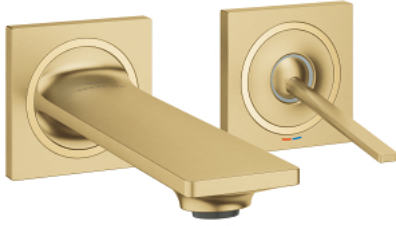

مقاس صغير ALLURE 19 309 GN2 حوض بفتحتين

وصف المنتج:

- اللون: brushed cool sunrise
- مثبت على الجدار
- trim set for Joystick mixer rough-in set 23 429 000
- قلب عصا التحكم GROHE FeatherControl
- طلاء GROHE LongLife
- تقنية GROHE EcoJoy لمياه أقل وتدفق ممتاز
- maximum flow rate (at 3 bar): 5 l/min
- GROHE AquaGuide adjustable slim air mousseur
- المسافة الوسطى 110 مم
- projection 154 mm
- without roughing-in set 23 429 (please order separately)

ALLURE 19 309 GN2 مقاس صغير

الآن - 2018 ويام, قطع الغيار

1: فلتر مياه (48449000 رقم الطلب.)

2: طقم تطويلة 25 ملم* (46901000 رقم الطلب.)

* إكسسوارات اختيارية*