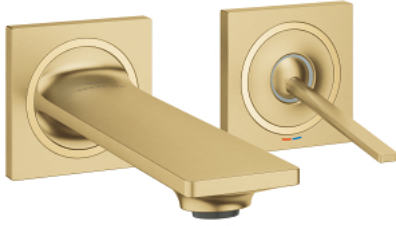

مقاس صغير ALLURE 19 309 GN2 خراط حوض بفتحتين

وصف المنتج:

- اللون: brushed cool sunrise
- مثبت على الجدار
- trim set for Joystick mixer rough-in set 23 429 000
- قلب عصا التحكم GROHE FeatherControl
- طلاء GROHE LongLife
- AquaCalibrator
- maximum flow rate (at 3 bar): 5 l/min
- GROHE AquaGuide adjustable slim air mousseur
- المسافة الوسطى 110 مم
- projection 154 mm
- without roughing-in set 23 429 (please order separately)

ALLURE 19 309 GN2 مقاس صغير

الآن - 2018 ويام, قطع الغيار

1: فلتر مياه (48449000 رقم الطلب.)

2: طقم تطويلة 25 ملم* (46901000 رقم الطلب.)

* إكسسوارات اختيارية*