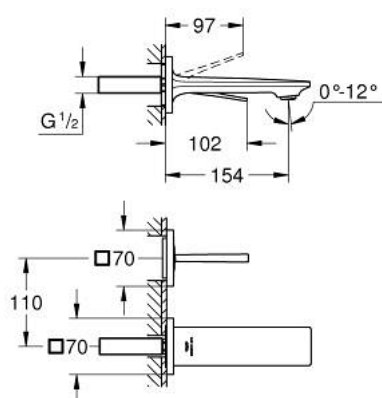

19 309 002 ALLURE MITIGEUR MONOCOMMANDE 2 TROUS LAVABO TAILLE S

DESCRIPTION DU PRODUIT

- Couleur: chromé
- montage mural
- à associer avec 23 429 000
- cartouche Joystick
- GROHE LongLife finition durable
- GROHE EcoJoy économie d'eau
- débit maximum à 3 bars : 5 l/min
- GROHE AquaGuide, mousseur à air mince et ajustable
- entraxe 110 mm
- saillie 154 mm
- livré sans corps encastré (23 429 000 à commander séparément)

19 309 002 **ALLURE MITIGEUR MONOCOMMANDE 2 TROUS LAVABO**
TAILLE S

PIÈCES DE RECHANGE, mai 2018 – now

1: Mousseur (Numéro de commande 48449000)

2: Kit de prolongation 25 mm (Numéro de commande 46901000)*