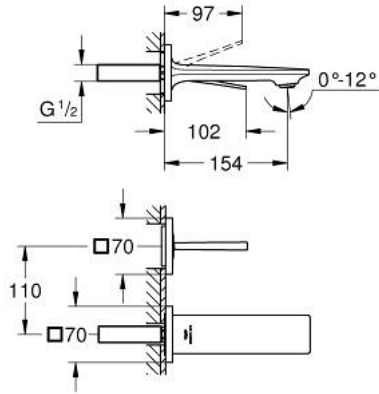

مقاس صغير ALLURE 19 309 002 خراط حوض بفتحتين

وصف المنتج:

• اللون: كروم

• مثبت على الجدار

• trim set for Joystick mixer rough-in set 23 429 000

• قلب عصا التحكم GROHE FeatherControl

• طلاء كروم GROHE LongLife

• تقنية GROHE EcoJoy لمياه أقل وتدفق ممتاز

• maximum flow rate (at 3 bar): 5 l/min

• GROHE AquaGuide adjustable slim air mousseur

• المسافة الوسطى 110 مم

• projection 154 mm

• without roughing-in set 23 429 (please order separately)

ALLURE 19 309 002 خراط حوض بفتحتين مقاس صغير

الآن - 2018 ويام, قطع الغيار

1: فتر مياه (48449000 رقم الطلب):

2: طقم تطويلة 25 ملم* (46901000 رقم الطلب):

* إكسسوارات اختيارية*