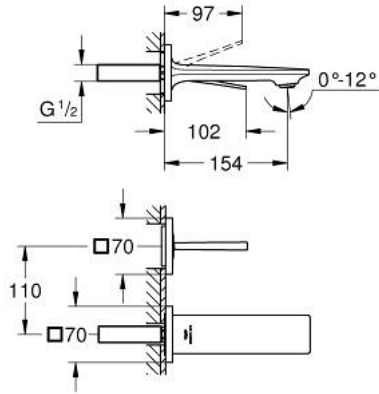

## مقاس صغير ALLURE 19 309 002 خراط حوض بفتحتين

وصف المنتج:

• اللون: كروم

• مثبت على الجدار

• trim set for Joystick mixer rough-in set 23 429 000

• قلب عصا التحكم GROHE FeatherControl

• طلاء كروم GROHE LongLife

• AquaCalibrator

• maximum flow rate (at 3 bar): 5 l/min

• GROHE AquaGuide adjustable slim air mousseur

• المسافة الوسطى 110 مم

• projection 154 mm

• without roughing-in set 23 429 (please order separately)

## مقاس صغير ALLURE 19 309 002 خراط حوض بفتحتين

الآن - 2018 ويام, قطع الغيار

1: فتر مياه (48449000 رقم الطلب.)

2: طقم تطويلة 25 ملم\* (46901000 رقم الطلب.)

\* إكسسوارات اختيارية\*