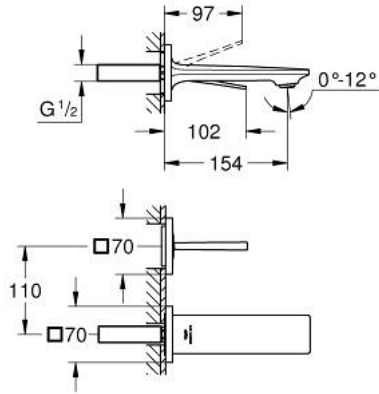

مقاس صغير ALLURE 19 309 002 خراط حوض بفتحتين

وصف المنتج:

• اللون: كروم

• مثبت على الجدار

• trim set for Joystick mixer rough-in set 23 429 000

• قلب عصا التحكم GROHE FeatherControl

• طلاء كروم GROHE LongLife

• تقنية GROHE EcoJoy لمياه أقل وتدفق ممتاز

• maximum flow rate (at 3 bar): 5 l/min

• GROHE AquaGuide adjustable slim air mousseur

• المسافة الوسطى 110 مم

• projection 154 mm

• without roughing-in set 23 429 (please order separately)

مقاس صغير ALLURE 19 309 002 خراط حوض بفتحتين

الآن - 2018 ويام, قطع الغيار

1: فتر مياه (48449000 رقم الطلب.)

2: طقم تطويلة 25 ملم* (46901000 رقم الطلب.)

* إكسسوارات اختيارية*