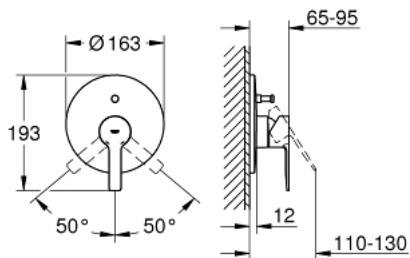

## 19 297 DC1 LINEARE MITIGEUR MONOCOMMANDÉ BAIN/DOUCHE

### DESCRIPTION DU PRODUIT

- Couleur: supersteel
- à associer avec 33 963 001
- livré sans le corps encastré
- finition GROHE LongLife
- inverseur automatique bain/douche
- étanchéité rosace et corps
- rosace métallique
- fixation dissimulée

### PIÈCES DE RECHANGE, septembre 2016 – now

- 1: Levier (Numéro de commande 46988DC0)
- 2: Rosace (Numéro de commande 46905DC0)
- 3: Capuchon (Numéro de commande 09038DC0)
- 4: Mécanisme d'inverseur (Numéro de commande 46737DC0)
- 5: Limiteur de température (Numéro de commande 46375000)\*
- 6: Rallonge (Numéro de commande 46191000)\*
- 7: Rallonge (Numéro de commande 46343000)\*