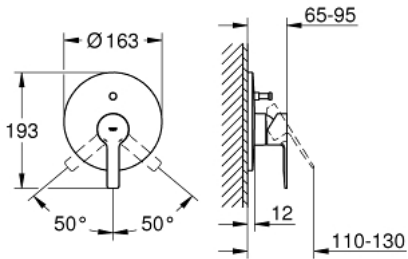

LINEARE 19 297 DC1 خلاط البانيو المزود بمقبض فردي

وصف المنتج:

• اللون: supersteel
• trim set for use with rough-in set 33 963 001

• من دون الجسم المخفي

• طلاء GROHE LongLife

• محول آلي: حمام/دش

• عازل الترس والعامود

• الترس المعدني

• تثبيت مغطى