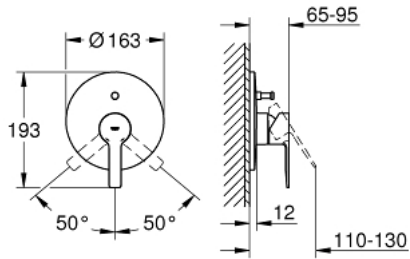

LINEARE 19 297 001 خلاط البانيو المزود بمقبض فردي

وصف المنتج:

• اللون: كروم

• trim set for use with rough-in box 33 963 001 or 33 965 001

• من دون الجسم المخفي

• طلاء كروم GROHE LongLife

• محول آلي: حمام/دش

• عازل الترس والعامود

• الترس المعدني

• تثبيت مغطى

LINEARE 19 297 001 خلاط البانيو المزود بمقبض فردي

الآن - 2017 س رام, قطع الغيار:

1: مقبض (46988000 رقم الطلب):

2: غطاء مثقوب من المنتصف (46905000 رقم الطلب):