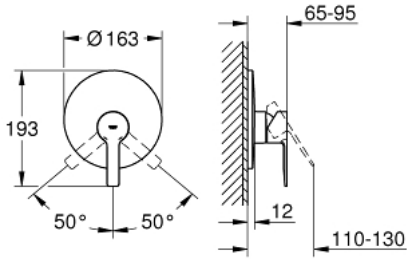

LINEARE 19 296 DC1 خلاط الدش المزود بمقبض فردي

وصف المنتج:

- اللون: supersteel
- rough-in set for wall mounted shower mixer
- من دون الجسم المخفي
- طلاء GROHE LongLife
- عازل الترس والعامود
- الترس المعدني
- تثبيت مغطى

LINEARE 19 296 DC1 خلاط الدش المزود بمقبض فردي

الآن - 2017 سرام, قطع الغيار

1: مقبض (46988DC0 رقم الطلب:-)

2: غطاء مثقوب من المنتصف (46904DC0 رقم الطلب:-)

3: غطاء (09038DC0 رقم الطلب:-)

4: محدد درجة الحرارة* (46375000 رقم الطلب:-)