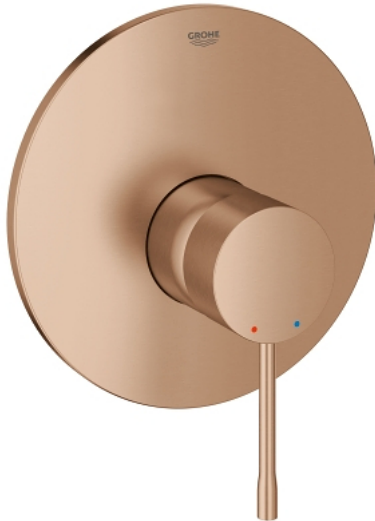

19 286 DL1 ESSENCE MITIGEUR MONOCOMMANDÉ DOUCHE

DESCRIPTION DU PRODUIT

- Couleur: warm sunset brossé
- rough-in set for wall mounted shower mixer
- livré sans le corps encastré
- finition GROHE LongLife
- étanchéité rosace et corps
- rosace métallique
- fixation dissimulée