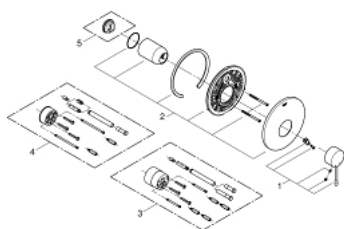

19 286 DC1 ESSENCE MITIGEUR MONOCOMMANDÉ DOUCHE

DESCRIPTION DU PRODUIT

- Couleur: supersteel
- rough-in set for wall mounted shower mixer
- livré sans le corps encastré
- finition GROHE LongLife
- étanchéité rosace et corps
- rosace métallique
- fixation dissimulée

19 286 DC1 ESSENCE MITIGEUR MONOCOMMANDÉ DOUCHE

PIÈCES DE RECHANGE, janvier 2016 – now

1: Levier (Numéro de commande 46915DC0)

2: Rosace (Numéro de commande 46904DC0)

3: Rallonge (Numéro de commande 46343000)*