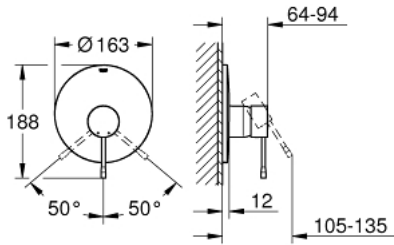

ESSENCE 19 286 DC1 خلاط الدش المزود بمقبض فردي

وصف المنتج:

- اللون: supersteel
- rough-in set for wall mounted shower mixer
- من دون الجسم المخفي
- طلاء GROHE LongLife
- عازل الترس والعامود
- الترس المعدني
- تثبيت مغطى

ESSENCE 19 286 DC1 خلاط الدش المزود بمقبض فردي

الآن - 2016 ريانى، قطع الغيار

1: مقبض (46915DC0 رقم الطلب:-)

2: غطاء مثقوب من المنتصف (46904DC0 رقم الطلب:-)

3: طقم تطويلة* (46343000 رقم الطلب:-)

4: طقم تطويلة* (46191000 رقم الطلب:-)