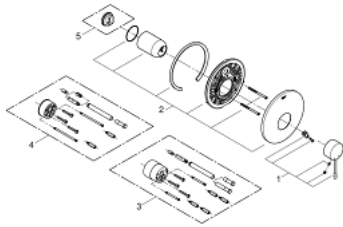

### DESCRIPTION DU PRODUIT

- Couleur: hard graphite brossé
- rough-in set for wall mounted shower mixer
- livré sans le corps encastré
- finition GROHE LongLife
- étanchéité rosace et corps
- rosace métallique
- fixation dissimulée

### PIÈCES DE RECHANGE, novembre 2016 – now

1: Levier (Numéro de commande 46915AL0)

2: Rosace (Numéro de commande 46904AL0)

3: Rallonge (Numéro de commande 46343000)\*

4: Rallonge (Numéro de commande 46191000)\*