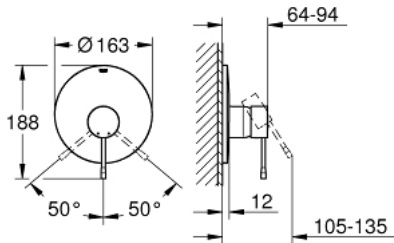

### DESCRIPTION DU PRODUIT

- Couleur: hard graphite brossé
- rough-in set for wall mounted shower mixer
- livré sans le corps encastré
- finition GROHE LongLife
- étanchéité rosace et corps
- rosace métallique
- fixation dissimulée