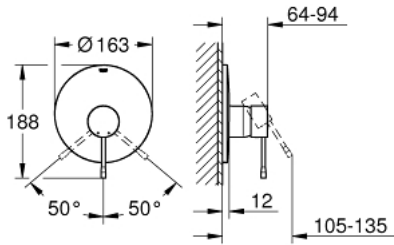

ESSENCE 19 286 AL1 خلاط الدش المزود بمقبض فردي

وصف المنتج:

- اللون: brushed hard graphite
- rough-in set for wall mounted shower mixer
- من دون الجسم المخفي
- طلاء GROHE LongLife
- عازل الترس والعامود
- الترس المعدني
- تثبيت مغطى

ESSENCE 19 286 AL1 خلاط الدش المزود بمقبض فردي

الآن - 2016 ريم فون, قطع الغيار

1: مقبض (46915AL0 رقم الطلب:-)

2: غطاء مثقوب من المنتصف (46904AL0 رقم الطلب:-)

3: طقم تطويلة* (46343000 رقم الطلب:-)

4: طقم تطويلة* (46191000 رقم الطلب:-)