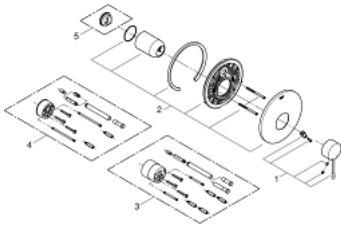

### DESCRIPTION DU PRODUIT

- Couleur: chromé
- rough-in set for wall mounted shower mixer
- livré sans le corps encastré
- GROHE LongLife finition durable
- étanchéité rosace et corps
- rosace métallique
- fixation dissimulée

### PIÈCES DE RECHANGE, janvier 2014 – now

1: Levier (Numéro de commande 46915000)

2: Rosace (Numéro de commande 46904000)

3: Rallonge (Numéro de commande 46343000)\*

4: Rallonge (Numéro de commande 46191000)\*