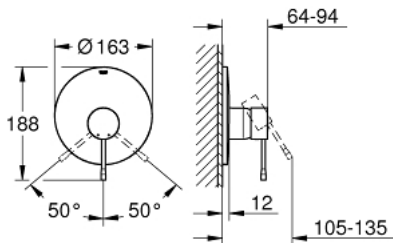

### DESCRIPTION DU PRODUIT

- Couleur: chromé
- rough-in set for wall mounted shower mixer
- livré sans le corps encastré
- GROHE LongLife finition durable
- étanchéité rosace et corps
- rosace métallique
- fixation dissimulée

### PIÈCES DE RECHANGE, janvier 2014 – now

1: Levier (Numéro de commande 46915000)

2: Rosace (Numéro de commande 46904000)

3: Rallonge (Numéro de commande 46343000)\*

4: Rallonge (Numéro de commande 46191000)\*