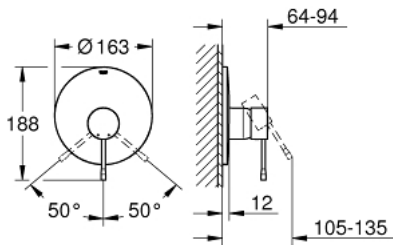

ESSENCE 19 286 001 خلاط الدش المزود بمقبض فردي

وصف المنتج:

• اللون: كروم

• rough-in set for wall mounted shower mixer

• من دون الجسم المخفي

• طلاء كروم GROHE LongLife

• عازل الترس والعامود

• الترس المعدني

• تثبيت مغطى

ESSENCE 19 286 001 خلاط الدش المزود بمقبض فردي

الآن - 2014 ريانى، قطع الغيار

1: مقبض (46915000 رقم الطلب)

2: غطاء مثقوب من المنتصف (46904000 رقم الطلب)

3: طقم تطويلة* (46343000 رقم الطلب)

4: طقم تطويلة* (46191000 رقم الطلب)