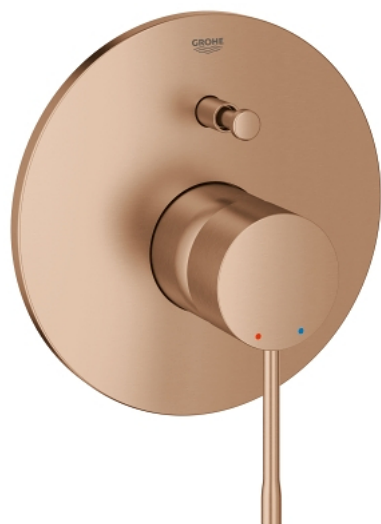

19 285 DL1 ESSENCE MITIGEUR MONOCOMMANDÉ BAIN/DOUCHE

DESCRIPTION DU PRODUIT

- Couleur: warm sunset brossé
- trim set for use with rough-in box 33 963 001 or 33 965 001
- livré sans le corps encastré
- finition GROHE LongLife
- inverseur automatique bain/douche
- étanchéité rosace et corps
- rosace métallique
- fixation dissimulée