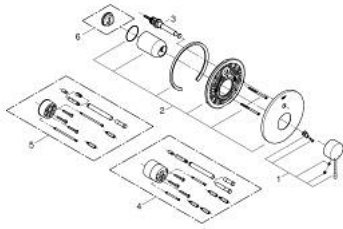

19 285 DC1 ESSENCE MITIGEUR MONOCOMMANDÉ BAIN/DOUCHE

DESCRIPTION DU PRODUIT

- Couleur: supersteel
- trim set for use with rough-in box 33 963 001 or 33 965 001
- livré sans le corps encastré
- finition GROHE LongLife
- inverseur automatique bain/douche
- étanchéité rosace et corps
- rosace métallique
- fixation dissimulée

19 285 DC1 ESSENCE MITIGEUR MONOCOMMANDÉ BAIN/DOUCHE

PIÈCES DE RECHANGE, janvier 2016 – now

1: Levier (Numéro de commande 46915DC0)

2: Rosace (Numéro de commande 46905DC0)

3: Mécanisme d'inverseur (Numéro de commande 46737DC0)