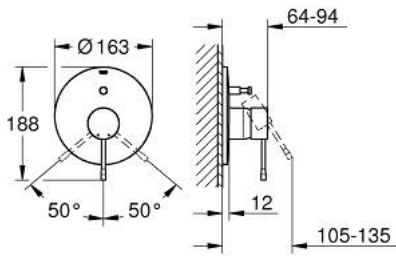

ESSENCE 19 285 DC1 خلاط البانيو المزود بمقبض فردي

وصف المنتج

• اللون: supersteel

• trim set for use with rough-in box 33 963 001 or 33 965 001

• من دون الجسم المخفي

• طلاء GROHE LongLife

• محول آلي: حمام/دش

• عازل الترس والعامود

• الترس المعدني

• تثبيت مغطى