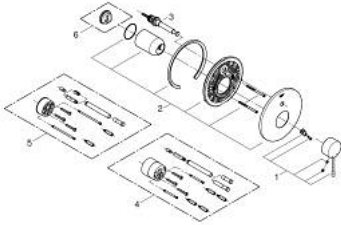

ESSENCE 19 285 DC1 خلاط البانيو المزود بمقبض فردي

وصف المنتج

• اللون: supersteel

• trim set for use with rough-in box 33 963 001 or 33 965 001

• من دون الجسم المخفي

• طلاء GROHE LongLife

• محول آلي: حمام/دش

• عازل الترس والعامود

• الترس المعدني

• تثبيت مغطى

ESSENCE 19 285 DC1 خلاط البانيو المزود بمقبض فردي

الآن - 2016 ريانى، قطع الغيار

1: مقبض (46915DC0 رقم الطلب:-)

2: غطاء مثقوب من المنتصف (46905DC0 رقم الطلب:-)