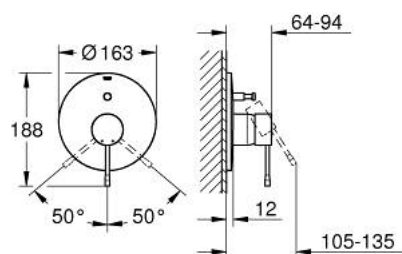

### DESCRIPTION DU PRODUIT

- Couleur: matte black
- trim set for use with rough-in box 33 963 001 or 33 965 001
- livré sans le corps encastré
- inverseur automatique bain/douche
- étanchéité rosace et corps
- rosace métallique
- fixation dissimulée

### PIÈCES DE RECHANGE, mai 2024 – now

- 1: Levier (Numéro de commande 469152430)
- 2: rosace (Numéro de commande 469052430)
- 3: inversion (Numéro de commande 467372430)
- 4: Rallonge (Numéro de commande 46343000)\*
- 5: Rallonge (Numéro de commande 46191000)\*
- 6: Limiteur de température (Numéro de commande 46308000)\*