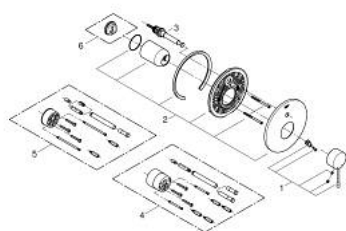

### DESCRIPTION DU PRODUIT

- Couleur: matte black
- trim set for use with rough-in box 33 963 001 or 33 965 001
- livré sans le corps encastré
- inverseur automatique bain/douche
- étanchéité rosace et corps
- rosace métallique
- fixation dissimulée

### PIÈCES DE RECHANGE, mai 2024 – now

- 1: Levier (Numéro de commande 469152430)
- 2: rosace (Numéro de commande 469052430)
- 3: inversion (Numéro de commande 467372430)
- 4: Rallonge (Numéro de commande 46343000)\*
- 5: Rallonge (Numéro de commande 46191000)\*
- 6: Limiteur de température (Numéro de commande 46308000)\*