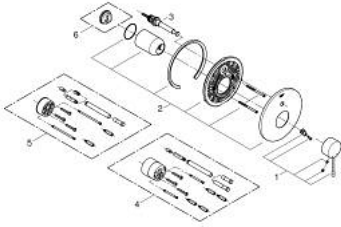

## ESSENCE 19 285 243 1 خلاط البانيو المزود بمقبض فردي

وصف المنتج

• اللون: Matte Black

• trim set for use with rough-in box 33 963 001 or 33 965 001

• من دون الجسم المخفي

• محول آلي: حمام/دش

• عازل الترس والعامود

• الترس المعدني

• تثبيت مغطى

## ESSENCE 19 285 243 1 خلاط البانيو المزود بمقبض فردي

الآن - 2024 ويام, قطع الغيار

1: مقبض (رقم الطلب: 469152430)

2: escutcheon (رقم الطلب: 469052430)

3: diverter (رقم الطلب: 467372430)

4: طقم تطويلة\* (رقم الطلب: 46343000)