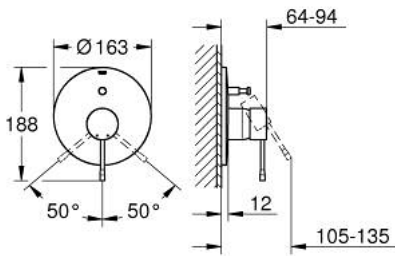

ESSENCE 19 285 243 1 خلاط البانيو المزود بمقبض فردي

وصف المنتج

• اللون: Matte Black

• trim set for use with rough-in box 33 963 001 or 33 965 001

• من دون الجسم المخفي

• محول آلي: حمام/دش

• عازل الترس والعامود

• الترس المعدني

• تثبيت مغطى