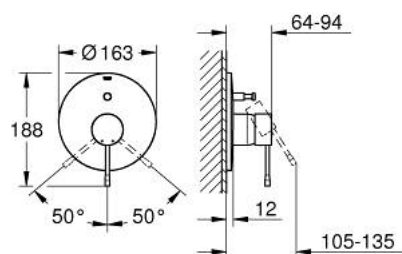

### DESCRIPTION DU PRODUIT

- Couleur: chromé
- trim set for use with rough-in box 33 963 001 or 33 965 001
- livré sans le corps encastré
- GROHE LongLife finition durable
- inverseur automatique bain/douche
- étanchéité rosace et corps
- rosace métallique
- fixation dissimulée

### PIÈCES DE RECHANGE, janvier 2014 – now

- 1: Levier (Numéro de commande 46915000)
- 2: Rosace (Numéro de commande 46905000)
- 3: Mécanisme d'inverseur (Numéro de commande 46737000)
- 4: Rallonge (Numéro de commande 46343000)\*
- 5: Rallonge (Numéro de commande 46191000)\*
- 6: Limiteur de température (Numéro de commande 46308000)\*