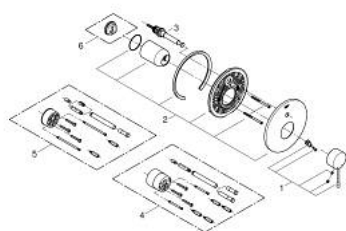

### DESCRIPTION DU PRODUIT

- Couleur: chromé
- trim set for use with rough-in box 33 963 001 or 33 965 001
- livré sans le corps encastré
- GROHE LongLife finition durable
- inverseur automatique bain/douche
- étanchéité rosace et corps
- rosace métallique
- fixation dissimulée

### PIÈCES DE RECHANGE, janvier 2014 – now

- 1: Levier (Numéro de commande 46915000)
- 2: Rosace (Numéro de commande 46905000)
- 3: Mécanisme d'inverseur (Numéro de commande 46737000)
- 4: Rallonge (Numéro de commande 46343000)\*
- 5: Rallonge (Numéro de commande 46191000)\*
- 6: Limiteur de température (Numéro de commande 46308000)\*