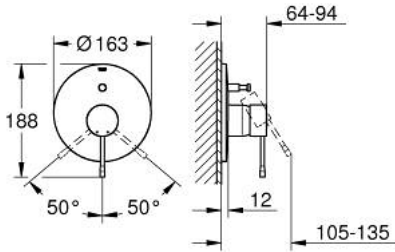

ESSENCE 19 285 001 خلاط البانيو المزود بمقبض فردي

وصف المنتج

• اللون: كروم

• trim set for use with rough-in box 33 963 001 or 33 965 001

• من دون الجسم المخفي

• طلاء كروم GROHE LongLife

• محول آلي: حمام/دش

• عازل الترس والعامود

• الترس المعدني

• تثبيت مغطى

ESSENCE 19 285 001 خلاط البانيو المزود بمقبض فردي

الآن - 2014 ريانى، قطع الغيار

1: مقبض (46915000 رقم الطلب)

2: غطاء مثقوب من المنتصف (46905000 رقم الطلب)

3: محول (46737000 رقم الطلب)