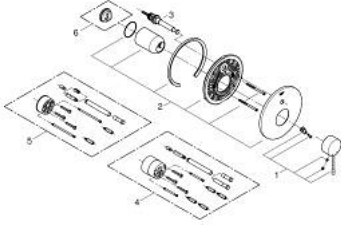

ESSENCE 19 285 001 خلاط البانيو المزود بمقبض فردي

وصف المنتج

• اللون: كروم

• trim set for use with rough-in box 33 963 001 or 33 965 001

• من دون الجسم المخفي

• طلاء كروم GROHE LongLife

• محول آلي: حمام/دش

• عازل الترس والعامود

• الترس المعدني

• تثبيت مغطى

ESSENCE 19 285 001 خلاط البانيو المزود بمقبض فردي

الآن - 2014 ريانى، قطع الغيار

1: مقبض (46915000 رقم الطلب)

2: غطاء مثقوب من المنتصف (46905000 رقم الطلب)

3: محول (46737000 رقم الطلب)