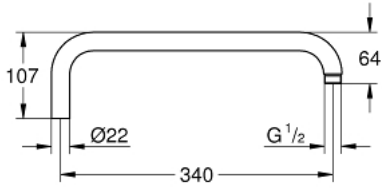

RAINSHOWER 14 047 000 عمود دش لنظم الدش

وصف المنتج:

• اللون: كروم

• as of 2017

• الخامة: معدن

• بروز 340 مم

• المسافة من الجدار 390 مم

• سلك توصيل مقاس _ بوصة