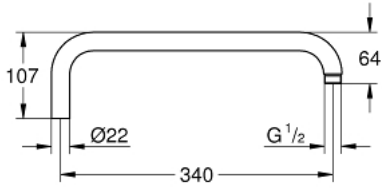

## RAINSHOWER 14 014 000 عمود دش لنظم الدش

وصف المنتج:

• اللون: كروم

• الخامة: معدن

• بروز 340 مم

• المسافة من الجدار 390 مم

• سلك توصيل مقاس \_ بوصة

• طلاء كروم GROHE LongLife