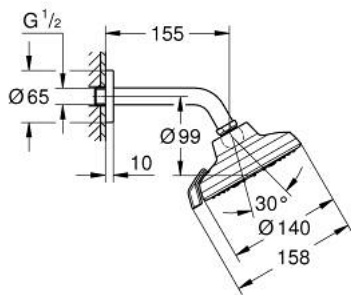

13 496 800 00 TEMPESTA 140 HEAD SHOWER SET 155 MM 2 SPRAYS

DESCRIPTION DU PRODUIT

- Couleur: chromé
- comprenant :
- Tempesta 140 head shower
- spray patterns: Rain, Booster
- diverter below spray face
- maximum flow rate (at 3 bar): 5.1 l/min
- shower arm 155 mm with round escutcheon
- rotule réglable à $\pm 15^\circ$
- GROHE AquaBooster - intensified spray performance
- GROHE DreamSpray jet parfaitement uniforme
- GROHE LongLife finition durable
- procédé anti-calcaire GROHE SpeedClean
- conduits d'eau internes, longévité maximale
- pression minimale 1 bar
- adapté pour les chauffe-eau instantanés
- gamme GROHE Professional