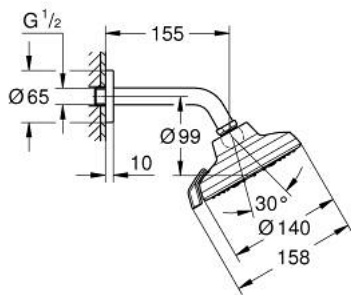

13 496 800 00 TEMPESTA 140 HEAD SHOWER SET 155 MM 2 SPRAYS

DESCRIPTION DU PRODUIT

- Couleur: chromé
- comprenant :
- Tempesta 140 head shower
- spray patterns: Rain, Booster
- diverter below spray face
- maximum flow rate (at 3 bar): 5.1 l/min
- shower arm 155 mm with round escutcheon
- rotule réglable à $\pm 15^\circ$
- GROHE EcoJoy - utilisation très efficace de l'eau, écoulement parfait
- GROHE AquaBooster - enhanced spray performance with intensified water flow
- GROHE DreamSpray jet parfaitement uniforme
- GROHE LongLife finition durable
- procédé anti-calcaire GROHE SpeedClean
- conduits d'eau internes, longévité maximale
- pression minimale 1 bar
- adapté pour les chauffe-eau instantanés
- gamme GROHE Professional