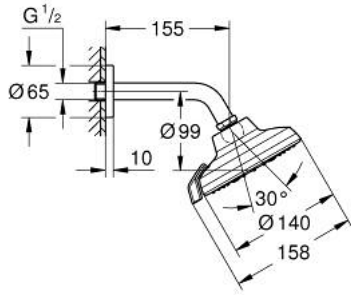

13 496 800 00 TEMPESTA 140 HEAD SHOWER SET 155 MM 2 SPRAYS

وصف المنتج:

• اللون: كروم

• يتألف مما يلي:

• Tempesta 140 head shower

• spray patterns: Rain, Booster

• diverter below spray face

• maximum flow rate (at 3 bar): 5.1 l/min

• shower arm 155 mm with round escutcheon

• وصلة كروية بقابلية للدوران +/- 15 درجة

• GROHE EcoJoy - extra efficient water usage, perfect flow

• GROHE AquaBooster - enhanced spray performance with intensified

water flow

• تقنية GROHE DreamSpray لنمط رشاش مثالي

• طلاء كروم GROHE LongLife

• نظام منع الترسبات GROHE SpeedClean

• دليل Inner WaterGuide لحياة أطول

• الحد الأدنى للضغط الموصى به 1.0 بار

• مناسب للسخانات الفورية