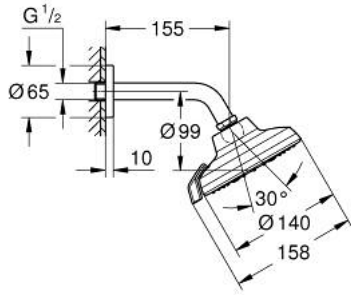

13 496 800 00 TEMPESTA 140 HEAD SHOWER SET 155 MM 2 SPRAYS

وصف المنتج:

• اللون: كروم

• يتألف مما يلي:

• Tempesta 140 head shower •

• spray patterns: Rain, Booster •

• diverter below spray face •

• maximum flow rate (at 3 bar): 5.1 l/min •

• shower arm 155 mm with round escutcheon •

• وصلة كروية بقابلية للدوران 15 +/- درجة

• GROHE AquaBooster - intensified spray performance •

• تقنية GROHE DreamSpray لتمط رشاش مثالي

• طلاء كروم GROHE LongLife •