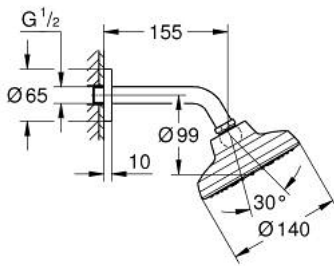

13 496 600 00 TEMPESTA 140 HEAD SHOWER SET 155 MM 1 SPRAY

DESCRIPTION DU PRODUIT

- Couleur: chromé
- comprenant :
- Tempesta 140 head shower 1 spray
- spray pattern: Booster
- maximum flow rate (at 3 bar): 5.3 l/min
- shower arm 155 mm with round escutcheon
- rotule réglable à $\pm 15^\circ$
- GROHE EcoJoy - utilisation très efficace de l'eau, écoulement parfait
- GROHE AquaBooster - enhanced spray performance with intensified water flow
- GROHE DreamSpray jet parfaitement uniforme
- GROHE LongLife finition durable
- procédé anti-calcaire GROHE SpeedClean
- conduits d'eau internes, longévité maximale
- pression minimale 1 bar
- adapté pour les chauffe-eau instantanés
- gamme GROHE Professional