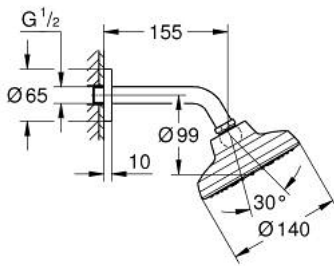

13 496 600 00 **TEMPESTA 140 HEAD SHOWER SET 155 MM 1 SPRAY**

DESCRIPTION DU PRODUIT

- Couleur: chromé
- comprenant :
- Tempesta 140 head shower 1 spray
- spray pattern: Booster
- maximum flow rate (at 3 bar): 5.3 l/min
- shower arm 155 mm with round escutcheon
- rotule réglable à $\pm 15^\circ$
- GROHE AquaBooster - intensified spray performance
- GROHE DreamSpray jet parfaitement uniforme
- GROHE LongLife finition durable
- procédé anti-calcaire GROHE SpeedClean
- conduits d'eau internes, longévité maximale
- pression minimale 1 bar
- adapté pour les chauffe-eau instantanés
- gamme GROHE Professional