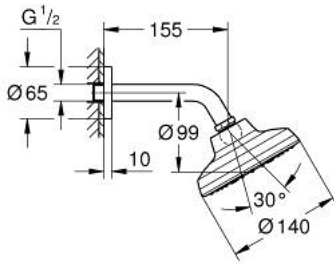

13 496 600 00 TEMPESTA 140 HEAD SHOWER SET 155 MM 1 SPRAY

وصف المنتج:

• اللون: كروم

• يتألف مما يلي:

• Tempesta 140 head shower 1 spray •

• spray pattern: Booster •

• maximum flow rate (at 3 bar): 5.3 l/min •

• shower arm 155 mm with round escutcheon •

• وصلة كروية بقابلية للدوران +/- 15 درجة •

• GROHE EcoJoy - extra efficient water usage, perfect flow •

• GROHE AquaBooster - enhanced spray performance with intensified