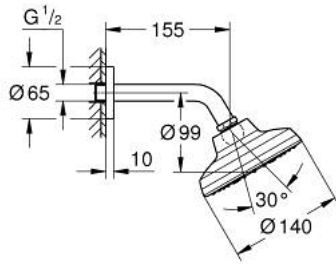

13 496 600 00 TEMPESTA 140 HEAD SHOWER SET 155 MM 1 SPRAY

وصف المنتج:

• اللون: كروم

• يتألف مما يلي:

• Tempesta 140 head shower 1 spray •

• spray pattern: Booster •

• maximum flow rate (at 3 bar): 5.3 l/min •

• shower arm 155 mm with round escutcheon •

• وصلة كروية بقابلية للدوران 15 +/- درجة

• GROHE AquaBooster - intensified spray performance •

• تقنية GROHE DreamSpray لنمط رشاش مثالي

• طلاء كروم GROHE LongLife •