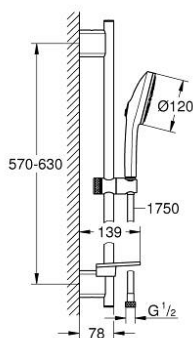

## 13 488 4GN 00 EUPHORIA 120 SHOWER RAIL SET 3 SPRAYS (RAIN, JET, BOOSTER)

### DESCRIPTION DU PRODUIT

- Couleur: cool sunrise brossé
- comprenant :
  - hand shower Euphoria 120 with AquaBooster (134 883)
  - maximum flow rate (at 3 bar): 5.2 l/min
  - diffuseur de douche de couleur correspondante
  - shower rail 600 mm (26 602)
  - supports muraux métalliques
  - flexible Silverflex 1750 mm 1/2" x 1/2" (28 388)
  - GROHE EasyReach porte savon
  - GROHE EcoJoy - utilisation très efficace de l'eau, écoulement parfait
  - GROHE AquaBooster - enhanced spray performance with intensified water flow
  - GROHE SmartSwitch - Tourner simplement le bouton pour profiter du jet souhaité
  - GROHE DreamSpray jet parfaitement uniforme
  - finition GROHE LongLife
  - GROHE FastFixation distance ajustable pour adapter des supports muraux aux perçages déjà existants
  - GROHE TileFix Profondeur d'installation ajustable
  - procédé anti-calcaire GROHE SpeedClean
  - conduits d'eau internes, longévité maximale
  - TwistStop système anti-torsion
  - pression minimale 1 bar
  - adapté pour les chauffe-eau instantanés
- gamme GROHE Professional