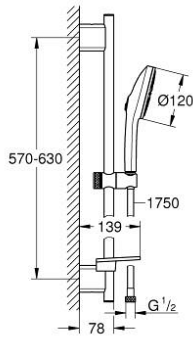

13 488 4GN 00 EUPHORIA 120 SHOWER RAIL SET 3 SPRAYS (RAIN, JET, BOOSTER)

وصف المنتج:

• اللون: brushed cool sunrise

• يتألف مما يلي:

• hand shower Euphoria 120 with AquaBooster (134 883)

• maximum flow rate (at 3 bar): 5.2 l/min

• spray plate in corresponding colour

• shower rail 600 mm (26 602)

• مع حوامل جدارية مصنوعة من المعدن

• خرطوم دوش Silverflex 1750 ملم (28 388)

• صينية GROHE EasyReach

• GROHE AquaBooster - intensified spray performance