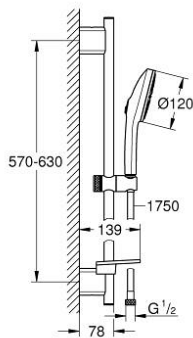

## 13 488 4GN 00 EUPHORIA 120 SHOWER RAIL SET 3 SPRAYS (RAIN, JET, BOOSTER)

وصف المنتج:

• اللون: brushed cool sunrise

• يتألف مما يلي:

• hand shower Euphoria 120 with AquaBooster (134 883)

• maximum flow rate (at 3 bar): 5.2 l/min

• spray plate in corresponding colour

• shower rail 600 mm (26 602)

• مع حوامل جدارية مصنوعة من المعدن

• خرطوم دوش Silverflex 1750 ملم (28 388)

• صينية GROHE EasyReach

• GROHE EcoJoy - extra efficient water usage, perfect flow