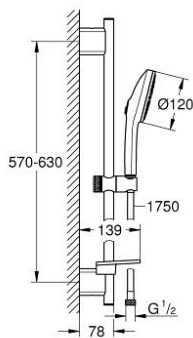

13 488 4DL 00 EUPHORIA 120 SHOWER RAIL SET 3 SPRAYS (RAIN, JET, BOOSTER)

DESCRIPTION DU PRODUIT

- Couleur: warm sunset brossé
- comprenant :
- hand shower Euphoria 120 with AquaBooster (134 883)
- maximum flow rate (at 3 bar): 5.2 l/min
- diffuseur de douche de couleur correspondante
- shower rail 600 mm (26 602)
- supports muraux métalliques
- flexible Silverflex 1750 mm 1/2" x 1/2" (28 388)
- GROHE EasyReach porte savon
- GROHE EcoJoy - utilisation très efficace de l'eau, écoulement parfait
- GROHE AquaBooster - enhanced spray performance with intensified water flow
- GROHE SmartSwitch - Tourner simplement le bouton pour profiter du jet souhaité
- GROHE DreamSpray jet parfaitement uniforme
- finition GROHE LongLife
- GROHE FastFixation distance ajustable pour adapter des supports muraux aux perçages déjà existants
- GROHE TileFix Profondeur d'installation ajustable
- procédé anti-calcaire GROHE SpeedClean
- conduits d'eau internes, longévité maximale
- TwistStop système anti-torsion
- pression minimale 1 bar
- adapté pour les chauffe-eau instantanés
- gamme GROHE Professional