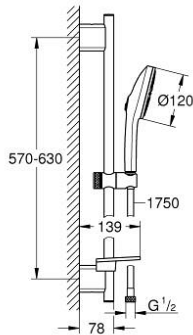

## 13 488 4DL 00 EUPHORIA 120 SHOWER RAIL SET 3 SPRAYS (RAIN, JET, BOOSTER)

وصف المنتج:

• اللون: brushed warm sunset

• يتألف مما يلي:

• hand shower Euphoria 120 with AquaBooster (134 883)

• maximum flow rate (at 3 bar): 5.2 l/min

• spray plate in corresponding colour

• shower rail 600 mm (26 602)

• مع حوامل جدارية مصنوعة من المعدن

• خرطوم دوش Silverflex 1750 ملم (28 388)

• صينية GROHE EasyReach

• GROHE EcoJoy - extra efficient water usage, perfect flow