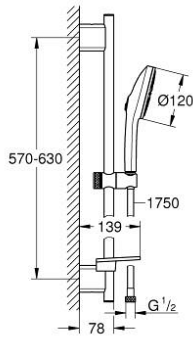

13 488 4DL 00 EUPHORIA 120 SHOWER RAIL SET 3 SPRAYS (RAIN, JET, BOOSTER)

وصف المنتج:

• اللون: brushed warm sunset

• يتألف مما يلي:

• hand shower Euphoria 120 with AquaBooster (134 883)

• maximum flow rate (at 3 bar): 5.2 l/min

• spray plate in corresponding colour

• shower rail 600 mm (26 602)

• مع حوامل جدارية مصنوعة من المعدن

• خرطوم دوش Silverflex 1750 ملم (28 388)

• صينية GROHE EasyReach

• GROHE AquaBooster - intensified spray performance