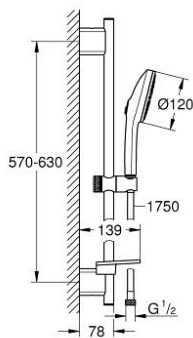

## 13 488 4DC 00 EUPHORIA 120 SHOWER RAIL SET 3 SPRAYS (RAIN, JET, BOOSTER)

### DESCRIPTION DU PRODUIT

- Couleur: supersteel
- comprenant :
  - hand shower Euphoria 120 with AquaBooster (134 883)
  - maximum flow rate (at 3 bar): 5.2 l/min
  - diffuseur de douche de couleur correspondante
  - shower rail 600 mm (26 602)
  - supports muraux métalliques
  - flexible Silverflex 1750 mm 1/2" x 1/2" (28 388)
  - GROHE EasyReach porte savon
  - GROHE EcoJoy - utilisation très efficace de l'eau, écoulement parfait
  - GROHE AquaBooster - enhanced spray performance with intensified water flow
  - GROHE SmartSwitch - Tourner simplement le bouton pour profiter du jet souhaité
  - GROHE DreamSpray jet parfaitement uniforme
  - finition GROHE LongLife
  - GROHE FastFixation distance ajustable pour adapter des supports muraux aux perçages déjà existants
  - GROHE TileFix Profondeur d'installation ajustable
  - procédé anti-calcaire GROHE SpeedClean
  - conduits d'eau internes, longévité maximale
  - TwistStop système anti-torsion
  - pression minimale 1 bar
  - adapté pour les chauffe-eau instantanés
- gamme GROHE Professional