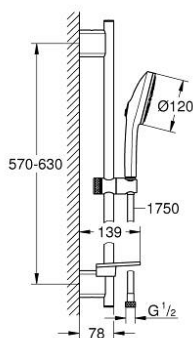

13 488 4DC 00 EUPHORIA 120 SHOWER RAIL SET 3 SPRAYS (RAIN, JET, BOOSTER)

DESCRIPTION DU PRODUIT

- Couleur: supersteel
- comprenant :
- hand shower Euphoria 120 with AquaBooster (134 883)
- maximum flow rate (at 3 bar): 5.2 l/min
- diffuseur de douche de couleur correspondante
- shower rail 600 mm (26 602)
- supports muraux métalliques
- flexible Silverflex 1750 mm 1/2" x 1/2" (28 388)
- GROHE EasyReach porte savon
- GROHE AquaBooster - intensified spray performance
- GROHE SmartSwitch - Tourner simplement le bouton pour profiter du jet souhaité
- GROHE DreamSpray jet parfaitement uniforme
- finition GROHE LongLife
- GROHE FastFixation distance ajustable pour adapter des supports muraux aux perçages déjà existants
- GROHE TileFix Profondeur d'installation ajustable
- procédé anti-calcaire GROHE SpeedClean
- conduits d'eau internes, longévité maximale
- TwistStop système anti-torsion
- pression minimale 1 bar
- adapté pour les chauffe-eau instantanés
- gamme GROHE Professional