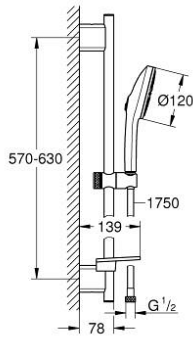

13 488 4DC 00 EUPHORIA 120 SHOWER RAIL SET 3 SPRAYS (RAIN, JET, BOOSTER)

وصف المنتج:

• اللون: supersteel

• يتألف مما يلي:

• hand shower Euphoria 120 with AquaBooster (134 883)

• maximum flow rate (at 3 bar): 5.2 l/min

• spray plate in corresponding colour

• shower rail 600 mm (26 602)

• مع حوامل جدارية مصنوعة من المعدن

• خرطوم دوش Silverflex 1750 ملم (28 388)

• صينية GROHE EasyReach

• GROHE EcoJoy - extra efficient water usage, perfect flow