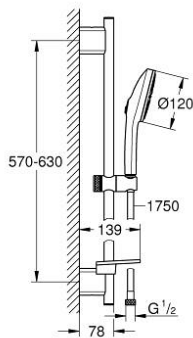

## 13 488 4DC 00 EUPHORIA 120 SHOWER RAIL SET 3 SPRAYS (RAIN, JET, BOOSTER)

وصف المنتج:

• اللون: supersteel

• يتألف مما يلي:

• hand shower Euphoria 120 with AquaBooster (134 883)

• maximum flow rate (at 3 bar): 5.2 l/min

• spray plate in corresponding colour

• shower rail 600 mm (26 602)

• مع حوامل جدارية مصنوعة من المعدن

• خرطوم دوش Silverflex 1750 ملم (28 388)

• صينية GROHE EasyReach

• GROHE AquaBooster - intensified spray performance