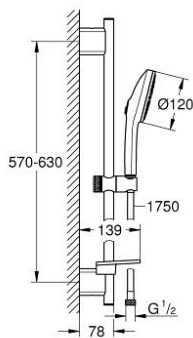

## 13 488 4AL 00 EUPHORIA 120 SHOWER RAIL SET 3 SPRAYS (RAIN, JET, BOOSTER)

### DESCRIPTION DU PRODUIT

- Couleur: hard graphite brossé
- comprenant :
  - hand shower Euphoria 120 with AquaBooster (134 883)
  - maximum flow rate (at 3 bar): 5.2 l/min
  - diffuseur de douche de couleur correspondante
  - shower rail 600 mm (26 602)
  - supports muraux métalliques
  - flexible Silverflex 1750 mm 1/2" x 1/2" (28 388)
  - GROHE EasyReach porte savon
  - GROHE EcoJoy - utilisation très efficace de l'eau, écoulement parfait
  - GROHE AquaBooster - enhanced spray performance with intensified water flow
  - GROHE SmartSwitch - Tourner simplement le bouton pour profiter du jet souhaité
  - GROHE DreamSpray jet parfaitement uniforme
  - finition GROHE LongLife
  - GROHE FastFixation distance ajustable pour adapter des supports muraux aux perçages déjà existants
  - GROHE TileFix Profondeur d'installation ajustable
  - procédé anti-calcaire GROHE SpeedClean
  - conduits d'eau internes, longévité maximale
  - TwistStop système anti-torsion
  - pression minimale 1 bar
  - adapté pour les chauffe-eau instantanés
- gamme GROHE Professional