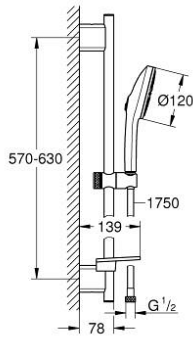

13 488 4AL 00 EUPHORIA 120 SHOWER RAIL SET 3 SPRAYS (RAIN, JET, BOOSTER)

وصف المنتج

• اللون: brushed hard graphite

• يتألف مما يلي:

• hand shower Euphoria 120 with AquaBooster (134 883)

• maximum flow rate (at 3 bar): 5.2 l/min

• spray plate in corresponding colour

• shower rail 600 mm (26 602)

• مع حوامل جدارية مصنوعة من المعدن

• خرطوم دوش Silverflex 1750 ملم (28 388)

• صينية GROHE EasyReach

• GROHE AquaBooster - intensified spray performance