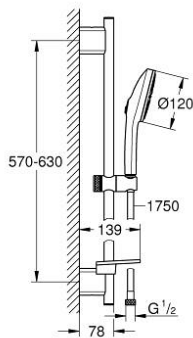

13 488 4AL 00 EUPHORIA 120 SHOWER RAIL SET 3 SPRAYS (RAIN, JET, BOOSTER)

وصف المنتج:

• اللون: brushed hard graphite

• يتألف مما يلي:

• hand shower Euphoria 120 with AquaBooster (134 883)

• maximum flow rate (at 3 bar): 5.2 l/min

• spray plate in corresponding colour

• shower rail 600 mm (26 602)

• مع حوامل جدارية مصنوعة من المعدن

• خرطوم دوش Silverflex 1750 ملم (28 388)

• صينية GROHE EasyReach

• GROHE EcoJoy - extra efficient water usage, perfect flow