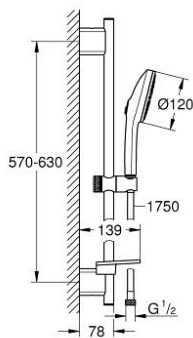

13 488 424 30 EUPHORIA 120 SHOWER RAIL SET 3 SPRAYS (RAIN, JET, BOOSTER)

DESCRIPTION DU PRODUIT

- Couleur: matte black
- comprenant :
 - hand shower Euphoria 120 with AquaBooster (134 883)
 - maximum flow rate (at 3 bar): 5.2 l/min
 - diffuseur de douche de couleur correspondante
 - shower rail 600 mm (26 602)
 - supports muraux métalliques
 - flexible Silverflex 1750 mm 1/2" x 1/2" (28 388)
 - GROHE EasyReach porte savon
 - GROHE EcoJoy - utilisation très efficace de l'eau, écoulement parfait
 - GROHE AquaBooster - enhanced spray performance with intensified water flow
 - GROHE SmartSwitch - Tourner simplement le bouton pour profiter du jet souhaité
 - GROHE DreamSpray jet parfaitement uniforme
 - GROHE FastFixation distance ajustable pour adapter des supports muraux aux perçages déjà existants
 - GROHE TileFix Profondeur d'installation ajustable
 - procédé anti-calcaire GROHE SpeedClean
 - conduits d'eau internes, longévité maximale
 - TwistStop système anti-torsion
 - pression minimale 1 bar
 - adapté pour les chauffe-eau instantanés
 - gamme GROHE Professional