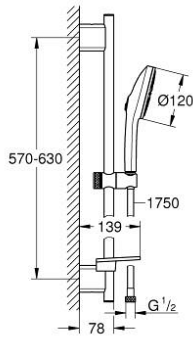

13 488 424 30 EUPHORIA 120 SHOWER RAIL SET 3 SPRAYS (RAIN, JET, BOOSTER)

وصف المنتج:

• اللون: Matte Black

• يتألف مما يلي:

• hand shower Euphoria 120 with AquaBooster (134 883)

• maximum flow rate (at 3 bar): 5.2 l/min

• spray plate in corresponding colour

• shower rail 600 mm (26 602)

• مع حوامل جدارية مصنوعة من المعدن

• خرطوم دوش Silverflex 1750 ملم (28 388)

• صينية GROHE EasyReach

• GROHE EcoJoy - extra efficient water usage, perfect flow