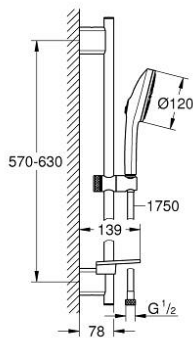

13 488 424 30 EUPHORIA 120 SHOWER RAIL SET 3 SPRAYS (RAIN, JET, BOOSTER)

وصف المنتج:

• اللون: Matte Black

• يتألف مما يلي:

• hand shower Euphoria 120 with AquaBooster (134 883)

• maximum flow rate (at 3 bar): 5.2 l/min

• spray plate in corresponding colour

• shower rail 600 mm (26 602)

• مع حوامل جدارية مصنوعة من المعدن

• خرطوم دوش Silverflex 1750 ملم (28 388)

• صينية GROHE EasyReach

• GROHE AquaBooster - intensified spray performance