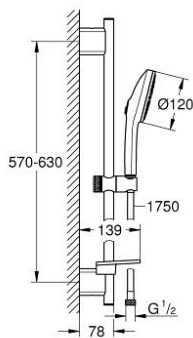

13 488 400 00 EUPHORIA 120 SHOWER RAIL SET 3 SPRAYS (RAIN, JET, BOOSTER)

DESCRIPTION DU PRODUIT

- Couleur: chromé
- comprenant :
- hand shower Euphoria 120 with AquaBooster (134 883)
- maximum flow rate (at 3 bar): 5.2 l/min
- diffuseur de douche de couleur correspondante
- shower rail 600 mm (26 602)
- supports muraux métalliques
- flexible Silverflex 1750 mm 1/2" x 1/2" (28 388)
- GROHE EasyReach porte savon
- GROHE EcoJoy - utilisation très efficace de l'eau, écoulement parfait
- GROHE AquaBooster - enhanced spray performance with intensified water flow
- GROHE SmartSwitch - Tourner simplement le bouton pour profiter du jet souhaité
- GROHE DreamSpray jet parfaitement uniforme
- GROHE LongLife finition durable
- GROHE FastFixation distance ajustable pour adapter des supports muraux aux perçages déjà existants
- GROHE TileFix Profondeur d'installation ajustable
- procédé anti-calcaire GROHE SpeedClean
- conduits d'eau internes, longévité maximale
- TwistStop système anti-torsion
- pression minimale 1 bar
- adapté pour les chauffe-eau instantanés
- gamme GROHE Professional

13 488 400 00 EUPHORIA 120 SHOWER RAIL SET 3 SPRAYS (RAIN, JET, BOOSTER)

PIÈCES DE RECHANGE, mars 2025 – now

- 1: Embout de barre (Numéro de commande 48425000)
- 3: Curseur (Numéro de commande 48424000)
- 3: Porte-savon (Numéro de commande 48426000)
- 4: Filtre (Numéro de commande 0700200M)