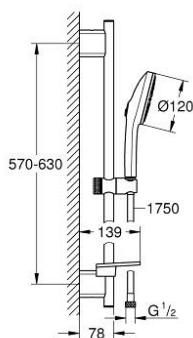

13 488 400 00 EUPHORIA 120 SHOWER RAIL SET 3 SPRAYS (RAIN, JET, BOOSTER)

DESCRIPTION DU PRODUIT

- Couleur: chromé
- comprenant :
- hand shower Euphoria 120 with AquaBooster (134 883)
- maximum flow rate (at 3 bar): 5.2 l/min
- diffuseur de douche de couleur correspondante
- shower rail 600 mm (26 602)
- supports muraux métalliques
- flexible Silverflex 1750 mm 1/2" x 1/2" (28 388)
- GROHE EasyReach porte savon
- GROHE AquaBooster - intensified spray performance
- GROHE SmartSwitch - Tourner simplement le bouton pour profiter du jet souhaité
- GROHE DreamSpray jet parfaitement uniforme
- GROHE LongLife finition durable
- GROHE FastFixation distance ajustable pour adapter des supports muraux aux perçages déjà existants
- GROHE TileFix Profondeur d'installation ajustable
- procédé anti-calcaire GROHE SpeedClean
- conduits d'eau internes, longévité maximale
- TwistStop système anti-torsion
- pression minimale 1 bar
- adapté pour les chauffe-eau instantanés
- gamme GROHE Professional

13 488 400 00 EUPHORIA 120 SHOWER RAIL SET 3 SPRAYS (RAIN, JET, BOOSTER)

PIÈCES DE RECHANGE, mars 2025 – now

- 1: Embout de barre (Numéro de commande 48425000)
- 3: Curseur (Numéro de commande 48424000)
- 3: Porte-savon (Numéro de commande 48426000)
- 4: Filtre (Numéro de commande 0700200M)