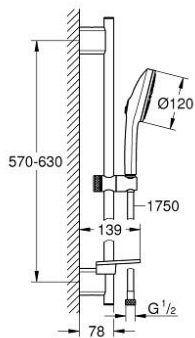

## 13 488 400 00 EUPHORIA 120 SHOWER RAIL SET 3 SPRAYS (RAIN, JET, BOOSTER)

وصف المنتج:

• اللون: كروم

• يتألف مما يلي:

• hand shower Euphoria 120 with AquaBooster (134 883) •

• maximum flow rate (at 3 bar): 5.2 l/min •

• spray plate in corresponding colour •

• shower rail 600 mm (26 602) •

• مع حوامل جدارية مصنوعة من المعدن

• خرطوم دوش Silverflex 1750 ملم (28 388)

• صينية GROHE EasyReach

• GROHE EcoJoy - extra efficient water usage, perfect flow •