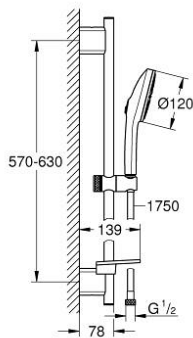

13 488 400 00 EUPHORIA 120 SHOWER RAIL SET 3 SPRAYS (RAIN, JET, BOOSTER)

وصف المنتج:

• اللون: كروم

• يتألف مما يلي:

• hand shower Euphoria 120 with AquaBooster (134 883)

• maximum flow rate (at 3 bar): 5.2 l/min

• spray plate in corresponding colour

• shower rail 600 mm (26 602)

• مع حوامل جدارية مصنوعة من المعدن

• خرطوم دوش Silverflex 1750 ملم (28 388)

• صينية GROHE EasyReach

• GROHE AquaBooster - intensified spray performance