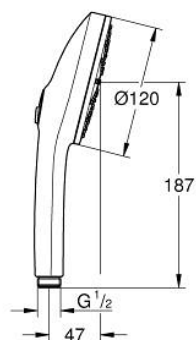

13 488 3GN 00 EUPHORIA 120 DOUCHETTE 3 JETS

DESCRIPTION DU PRODUIT

- Couleur: cool sunrise brossé
- diffuseur de douche de couleur correspondante
- spray patterns: Rain, Jet, Booster
- maximum flow rate (at 3 bar): 5.2 l/min
- GROHE EcoJoy - utilisation très efficace de l'eau, écoulement parfait
- GROHE AquaBooster - enhanced spray performance with intensified water flow
- GROHE SmartSwitch - Tourner simplement le bouton pour profiter du jet souhaité
- GROHE DreamSpray jet parfaitement uniforme
- finition GROHE LongLife
- procédé anti-calcaire GROHE SpeedClean
- conduits d'eau internes, longévité maximale
- système de montage universel: avec toutes les flexibles de douche
- pression minimale 1 bar
- adapté pour les chauffe-eau instantanés
- gamme GROHE Professional

13 488 3GN 00 EUPHORIA 120 DOUCHETTE 3 JETS

PIÈCES DE RECHANGE, mars 2025 – now

1: Filtre (Numéro de commande 0700200M)