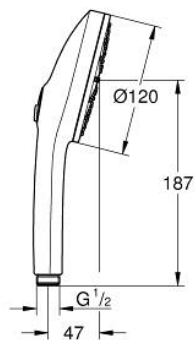

13 488 3GN 00 EUPHORIA 120 DOUCHETTE 3 JETS

PIÈCES DE RECHANGE, mars 2025 – now

1: Filtre (Numéro de commande 0700200M)