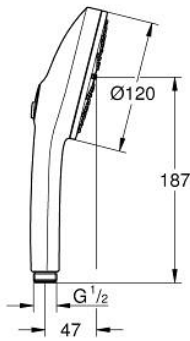

• اللون: brushed cool sunrise

• spray plate in corresponding colour

• spray patterns: Rain, Jet, Booster

• maximum flow rate (at 3 bar): 5.2 l/min

• GROHE EcoJoy - extra efficient water usage, perfect flow

• GROHE AquaBooster - enhanced spray performance with intensified

water flow

• GROHE SmartSwitch - easily rotate the dial to enjoy your preferred spray

option

• تقنية GROHE DreamSpray لتمط رشاش مثالي

• طلاء GROHE LongLife

• نظام منع التكلسات GROHE SpeedClean

• دليل Inner WaterGuide لحياة أطول

• نظام تركيب عالمي، يناسب جميع خرطوم الدش القياسية

• الحد الأدنى للضغط الموصى به 1.0 بار

• مناسب للسخانات الفورية

• professional edition