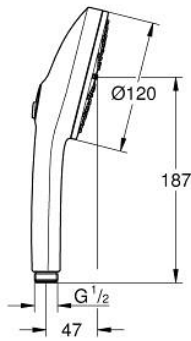

رشاشات الدش اليدوي الرباعية EUPHORIA 120 13 488 3GN 00

وصف المنتج

• اللون: brushed cool sunrise

• spray plate in corresponding colour

• spray patterns: Rain, Jet, Booster

• maximum flow rate (at 3 bar): 5.2 l/min

• دليل Inner WaterGuide لحياة أطول

• نظام تركيب عالمي، يناسب جميع خرطوم الدش القياسية

• الحد الأدنى للضغط الموصى به 1.0 بار

• مناسب للسخانات الفورية

• professional edition

Pure Freude
an Wasser

رشاشات الدش اليدوي الرباعية EUPHORIA 120 13 488 3GN 00