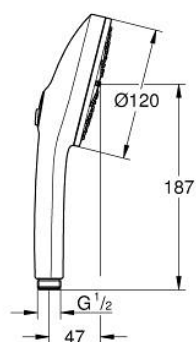

## 13 488 3DL 00 EUPHORIA 120 DOUCHETTE 3 JETS

**PIÈCES DE RECHANGE**, mars 2025 – now

1: Filtre (Numéro de commande 0700200M)