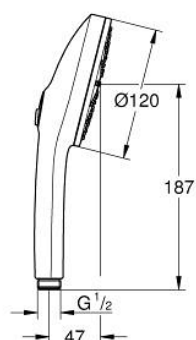

13 488 3DL 00 EUPHORIA 120 DOUCHETTE 3 JETS

DESCRIPTION DU PRODUIT

- Couleur: warm sunset brossé
- diffuseur de douche de couleur correspondante
- spray patterns: Rain, Jet, Booster
- maximum flow rate (at 3 bar): 5.2 l/min
- GROHE EcoJoy - utilisation très efficace de l'eau, écoulement parfait
- GROHE AquaBooster - enhanced spray performance with intensified water flow
- GROHE SmartSwitch - Tourner simplement le bouton pour profiter du jet souhaité
- GROHE DreamSpray jet parfaitement uniforme
- finition GROHE LongLife
- procédé anti-calcaire GROHE SpeedClean
- conduits d'eau internes, longévité maximale
- système de montage universel: avec toutes les flexibles de douche
- pression minimale 1 bar
- adapté pour les chauffe-eau instantanés
- gamme GROHE Professional

13 488 3DL 00 EUPHORIA 120 DOUCHETTE 3 JETS

PIÈCES DE RECHANGE, mars 2025 – now

1: Filtre (Numéro de commande 0700200M)