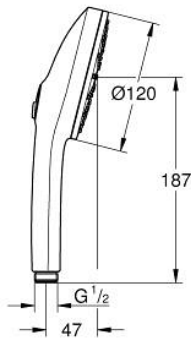

رشاشات الدُش اليدوي الرابعة EUPHORIA 120 13 488 3DL 00

وصفُ المنتج:

- اللون: brushed warm sunset
- spray plate in corresponding colour
- spray patterns: Rain, Jet, Booster
- maximum flow rate (at 3 bar): 5.2 l/min
- GROHE EcoJoy - extra efficient water usage, perfect flow
- GROHE AquaBooster - enhanced spray performance with intensified water flow
- GROHE SmartSwitch - easily rotate the dial to enjoy your preferred spray option
- تقنية GROHE DreamSpray لتمط رشاش مثالي
- طلاء GROHE LongLife
- نظام منع التكلسات GROHE SpeedClean
- دليل Inner WaterGuide لحياة أطول
- نظام تركيب عالمي، يناسب جميع خرطوم الدُش القياسية
- الحد الأدنى للضغط الموصى به 1.0 بار
- مناسب للسخانات الفورية
- professional edition

Pure Freude
an Wasser

رشاشات الدُش اليدوي الرباعية EUPHORIA 120 13 488 3DL 00

الآن - 2025 سرام, قطع الغيار:

1: مصفاة غبار (0700200M رقم الطلب):