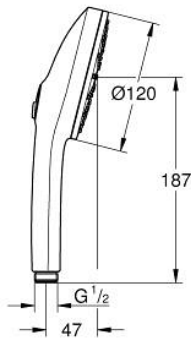

## رشاشات الدُش اليدوي الرابعة EUPHORIA 120 13 488 3DL 00

وصف المنتج:

- اللون: brushed warm sunset
- spray plate in corresponding colour
- spray patterns: Rain, Jet, Booster
- maximum flow rate (at 3 bar): 5.2 l/min
- GROHE AquaBooster - intensified spray performance
- GROHE SmartSwitch - easily rotate the dial to enjoy your preferred spray option
- تقنية GROHE DreamSpray لمنط رشاش مثالي
- طلاء GROHE LongLife
- نظام منع التكلسات GROHE SpeedClean
- دليل Inner WaterGuide لحياة أطول
- نظام تركيب عالمي، يناسب جميع خرطوم الدُش القياسية
- الحد الأدنى للضغط الموصى به 1.0 بار
- مناسب للسخانات الفورية
- professional edition

## رشاشات الدُش اليدوي الرباعية EUPHORIA 120 13 488 3DL 00

الآن - 2025 سرام, قطع الغيار:

1: مصفاة غبار (0700200M رقم الطلب):