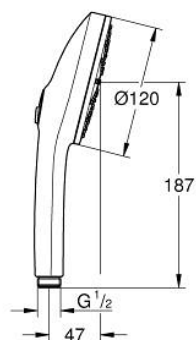

13 488 3DC 00 EUPHORIA 120 DOUCHETTE 3 JETS

DESCRIPTION DU PRODUIT

- Couleur: supersteel
- diffuseur de douche de couleur correspondante
- spray patterns: Rain, Jet, Booster
- maximum flow rate (at 3 bar): 5.2 l/min
- GROHE EcoJoy - utilisation très efficace de l'eau, écoulement parfait
- GROHE AquaBooster - enhanced spray performance with intensified water flow
- GROHE SmartSwitch - Tourner simplement le bouton pour profiter du jet souhaité
- GROHE DreamSpray jet parfaitement uniforme
- finition GROHE LongLife
- procédé anti-calcaire GROHE SpeedClean
- conduits d'eau internes, longévité maximale
- système de montage universel: avec toutes les flexibles de douche
- pression minimale 1 bar
- adapté pour les chauffe-eau instantanés
- gamme GROHE Professional

13 488 3DC 00 EUPHORIA 120 DOUCHETTE 3 JETS

PIÈCES DE RECHANGE, mars 2025 – now

1: Filtre (Numéro de commande 0700200M)