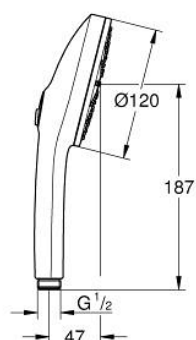

13 488 3DC 00 EUPHORIA 120 DOUCHETTE 3 JETS

DESCRIPTION DU PRODUIT

- Couleur: supersteel
- diffuseur de douche de couleur correspondante
- spray patterns: Rain, Jet, Booster
- maximum flow rate (at 3 bar): 5.2 l/min
- GROHE AquaBooster - intensified spray performance
- GROHE SmartSwitch - Tourner simplement le bouton pour profiter du jet souhaité
- GROHE DreamSpray jet parfaitement uniforme
- finition GROHE LongLife
- procédé anti-calcaire GROHE SpeedClean
- conduits d'eau internes, longévité maximale
- système de montage universel: avec toutes les flexibles de douche
- pression minimale 1 bar
- adapté pour les chauffe-eau instantanés
- gamme GROHE Professional

13 488 3DC 00 EUPHORIA 120 DOUCHETTE 3 JETS

PIÈCES DE RECHANGE, mars 2025 – now

1: Filtre (Numéro de commande 0700200M)