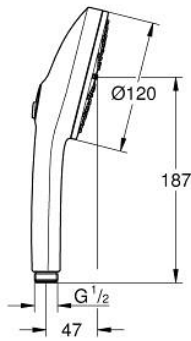

رشاشات الدش اليدوي الرابعة EUPHORIA 120 13 488 3DC 00

وصف المنتج

• اللون: supersteel

• spray plate in corresponding colour

• spray patterns: Rain, Jet, Booster

• maximum flow rate (at 3 bar): 5.2 l/min

• GROHE AquaBooster - intensified spray performance

• GROHE SmartSwitch - easily rotate the dial to enjoy your preferred spray

option

• تقنية GROHE DreamSpray لمنط رشاش مثالي

• طلاء GROHE LongLife

• نظام منع التكلسات GROHE SpeedClean

• دليل Inner WaterGuide لحياة أطول

• نظام تركيب عالمي، يناسب جميع خرطوم الدش القياسية

• الحد الأدنى للضغط الموصى به 1.0 بار

• مناسب للسخانات الفورية

• professional edition