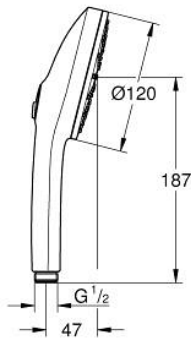

Pure Freude
an Wasser

رشاشات الدُش اليدوي الرابعة EUPHORIA 120 13 488 3DC 00

وصفُ المنتج:

- اللون: supersteel
- spray plate in corresponding colour
- spray patterns: Rain, Jet, Booster
- maximum flow rate (at 3 bar): 5.2 l/min
- GROHE EcoJoy - extra efficient water usage, perfect flow
- GROHE AquaBooster - enhanced spray performance with intensified water flow
- GROHE SmartSwitch - easily rotate the dial to enjoy your preferred spray option
- تقنية GROHE DreamSpray لتمط رشاش مثالي
- طلاء GROHE LongLife
- نظام منع التكلسات GROHE SpeedClean
- دليل Inner WaterGuide لحياة أطول
- نظام تركيب عالمي، يناسب جميع خرطوم الدُش القياسية
- الحد الأدنى للضغط الموصى به 1.0 بار
- مناسب للسخانات الفورية
- professional edition

Pure Freude
an Wasser

رشاشات الدش اليدوي الرباعية EUPHORIA 120 13 488 3DC 00

الآن - 2025 س رام, قطع الغيار:

1: مصفاة غبار (0700200M رقم الطلب):