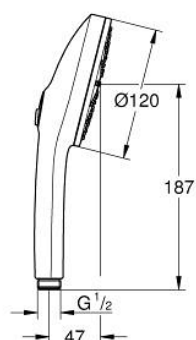

## 13 488 3AL 00 EUPHORIA 120 DOUCHETTE 3 JETS

**PIÈCES DE RECHANGE**, mars 2025 – now

1: Filtre (Numéro de commande 0700200M)