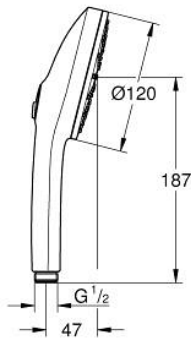

Pure Freude
an Wasser

رشاشات الدُش اليدوي الرباعية EUPHORIA 120 13 488 3AL 00

وصفُ المنتج:

- اللون: brushed hard graphite
- spray plate in corresponding colour
- spray patterns: Rain, Jet, Booster
- maximum flow rate (at 3 bar): 5.2 l/min
- GROHE EcoJoy - extra efficient water usage, perfect flow
- GROHE AquaBooster - enhanced spray performance with intensified water flow
- GROHE SmartSwitch - easily rotate the dial to enjoy your preferred spray option
- تقنية GROHE DreamSpray لتمط رشاش مثالي
- طلاء GROHE LongLife
- نظام منع التكدسات GROHE SpeedClean
- دليل Inner WaterGuide لحياة أطول
- نظام تركيب عالمي، يناسب جميع خرطوم الدُش القياسية
- الحد الأدنى للضغط الموصى به 1.0 بار
- مناسب للسخانات الفورية
- professional edition

Pure Freude
an Wasser

رشاشات الدُش اليدوي الرباعية EUPHORIA 120 13 488 3AL 00

الآن - 2025 سرام, قطع الغيار:

1: مصفاة غبار (0700200M رقم الطلب):