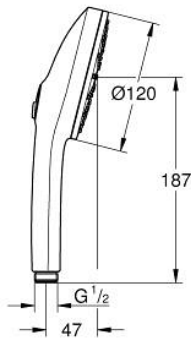

رشاشات الدُش اليدوي الرباعية EUPHORIA 120 13 488 3AL 00

وصفُ المنتج:

- اللون: brushed hard graphite
- spray plate in corresponding colour
- spray patterns: Rain, Jet, Booster
- maximum flow rate (at 3 bar): 5.2 l/min
- GROHE AquaBooster - intensified spray performance
- GROHE SmartSwitch - easily rotate the dial to enjoy your preferred spray
- option
- تقنية GROHE DreamSpray لمنط رشاش مثالي
- طلاء GROHE LongLife
- نظام منع التكلسات GROHE SpeedClean
- دليل Inner WaterGuide لحياة أطول
- نظام تركيب عالمي، يناسب جميع خرطوم الدُش القياسية
- الحد الأدنى للضغط الموصى به 1.0 بار
- مناسب للسخانات الفورية
- professional edition

Pure Freude
an Wasser

رشاشات الدُش اليدوي الرباعية EUPHORIA 120 13 488 3AL 00

الآن - 2025 سرام, قطع الغيار:

1: مصفاة غبار (0700200M رقم الطلب):