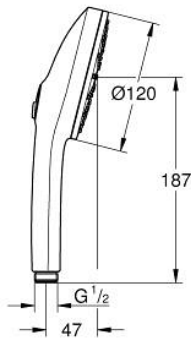

رشاشات الدُش اليدوي الرباعية EUPHORIA 120 13 488 3AL 00

وصف المنتج

- اللون: brushed hard graphite
- spray plate in corresponding colour
- spray patterns: Rain, Jet, Booster
- maximum flow rate (at 3 bar): 5.2 l/min
- GROHE AquaBooster - intensified spray performance
- GROHE SmartSwitch - easily rotate the dial to enjoy your preferred spray option
- تقنية GROHE DreamSpray لمنط رشاش مثالي
- طلاء GROHE LongLife
- نظام منع التكلسات GROHE SpeedClean
- دليل Inner WaterGuide لحياة أطول
- نظام تركيب عالمي، يناسب جميع خرطوم الدُش القياسية
- الحد الأدنى للضغط الموصى به 1.0 بار
- مناسب للسخانات الفورية
- professional edition

Pure Freude
an Wasser

رشاشات الدُش اليدوي الرباعية EUPHORIA 120 13 488 3AL 00

الآن - 2025 سرام, قطع الغيار:

1: مصفاة غبار (0700200M رقم الطلب):