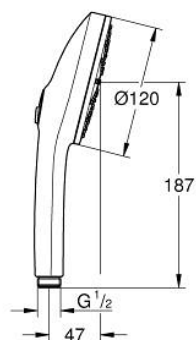

13 488 324 30 EUPHORIA 120 DOUCHETTE 3 JETS

DESCRIPTION DU PRODUIT

- Couleur: matte black
- diffuseur de douche de couleur correspondante
- spray patterns: Rain, Jet, Booster
- maximum flow rate (at 3 bar): 5.2 l/min
- GROHE EcoJoy - utilisation très efficace de l'eau, écoulement parfait
- GROHE AquaBooster - enhanced spray performance with intensified water flow
- GROHE SmartSwitch - Tourner simplement le bouton pour profiter du jet souhaité
- GROHE DreamSpray jet parfaitement uniforme
- procédé anti-calcaire GROHE SpeedClean
- conduits d'eau internes, longévité maximale
- système de montage universel: avec toutes les flexibles de douche
- pression minimale 1 bar
- adapté pour les chauffe-eau instantanés
- gamme GROHE Professional

13 488 324 30 EUPHORIA 120 DOUCHETTE 3 JETS

PIÈCES DE RECHANGE, mars 2025 – now

1: Filtre (Numéro de commande 0700200M)