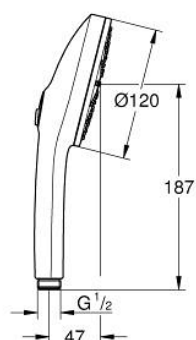

13 488 324 30 EUPHORIA 120 DOUCHETTE 3 JETS

DESCRIPTION DU PRODUIT

- Couleur: matte black
- diffuseur de douche de couleur correspondante
- spray patterns: Rain, Jet, Booster
- maximum flow rate (at 3 bar): 5.2 l/min
- GROHE AquaBooster - intensified spray performance
- GROHE SmartSwitch - Tourner simplement le bouton pour profiter du jet souhaité
- GROHE DreamSpray jet parfaitement uniforme
- procédé anti-calcaire GROHE SpeedClean
- conduits d'eau internes, longévité maximale
- système de montage universel: avec toutes les flexibles de douche
- pression minimale 1 bar
- adapté pour les chauffe-eau instantanés
- gamme GROHE Professional

13 488 324 30 EUPHORIA 120 DOUCHETTE 3 JETS

PIÈCES DE RECHANGE, mars 2025 – now

1: Filtre (Numéro de commande 0700200M)