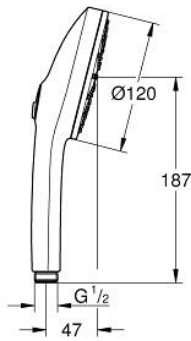

Pure Freude
an Wasser

رشاشات الدُش اليدوي الرابعة EUPHORIA 120 13 488 324 30

وصفُ المنتج:

• اللون: Matte Black

• spray plate in corresponding colour

• spray patterns: Rain, Jet, Booster

• maximum flow rate (at 3 bar): 5.2 l/min

• دليل Inner WaterGuide لحياة أطول

• نظام تركيب عالمي، يناسب جميع خرطوم الدُش القياسية

• الحد الأدنى للضغط الموصى به 1.0 بار

• مناسب للسخانات الفورية

• professional edition

Pure Freude
an Wasser

EUPHORIA 120 13 488 324 30 رشاشات الدش اليدوي الرباعية