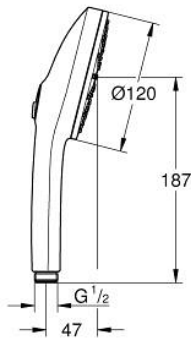

Pure Freude
an Wasser

رشاشات الدُش اليدوي الرابعة EUPHORIA 120 13 488 324 30

وصفُ المنتج:

• اللون: Matte Black

• spray plate in corresponding colour

• spray patterns: Rain, Jet, Booster

• maximum flow rate (at 3 bar): 5.2 l/min

• GROHE EcoJoy - extra efficient water usage, perfect flow

• GROHE AquaBooster - enhanced spray performance with intensified

water flow

• GROHE SmartSwitch - easily rotate the dial to enjoy your preferred spray

option

• تقنية GROHE DreamSpray لتمط رشاش مثالي

• نظام منع التكلسات GROHE SpeedClean

• دليل Inner WaterGuide لحياة أطول

• نظام تركيب عالمي، يناسب جميع خرطوم الدُش القياسية

• الحد الأدنى للضغط الموصى به 1.0 بار

• مناسب للسخانات الفورية

• professional edition