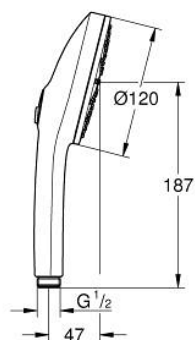

## 13 488 300 00 EUPHORIA 120 DOUCHETTE 3 JETS

**PIÈCES DE RECHANGE**, mars 2025 – now

1: Filtre (Numéro de commande 0700200M)