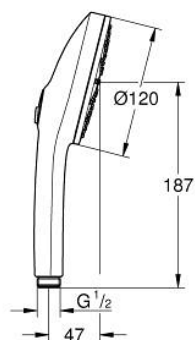

13 488 300 00 **EUPHORIA 120 DOUCHETTE 3 JETS**

**PIÈCES DE RECHANGE**, mars 2025 – now

1: Filtre (Numéro de commande 0700200M)